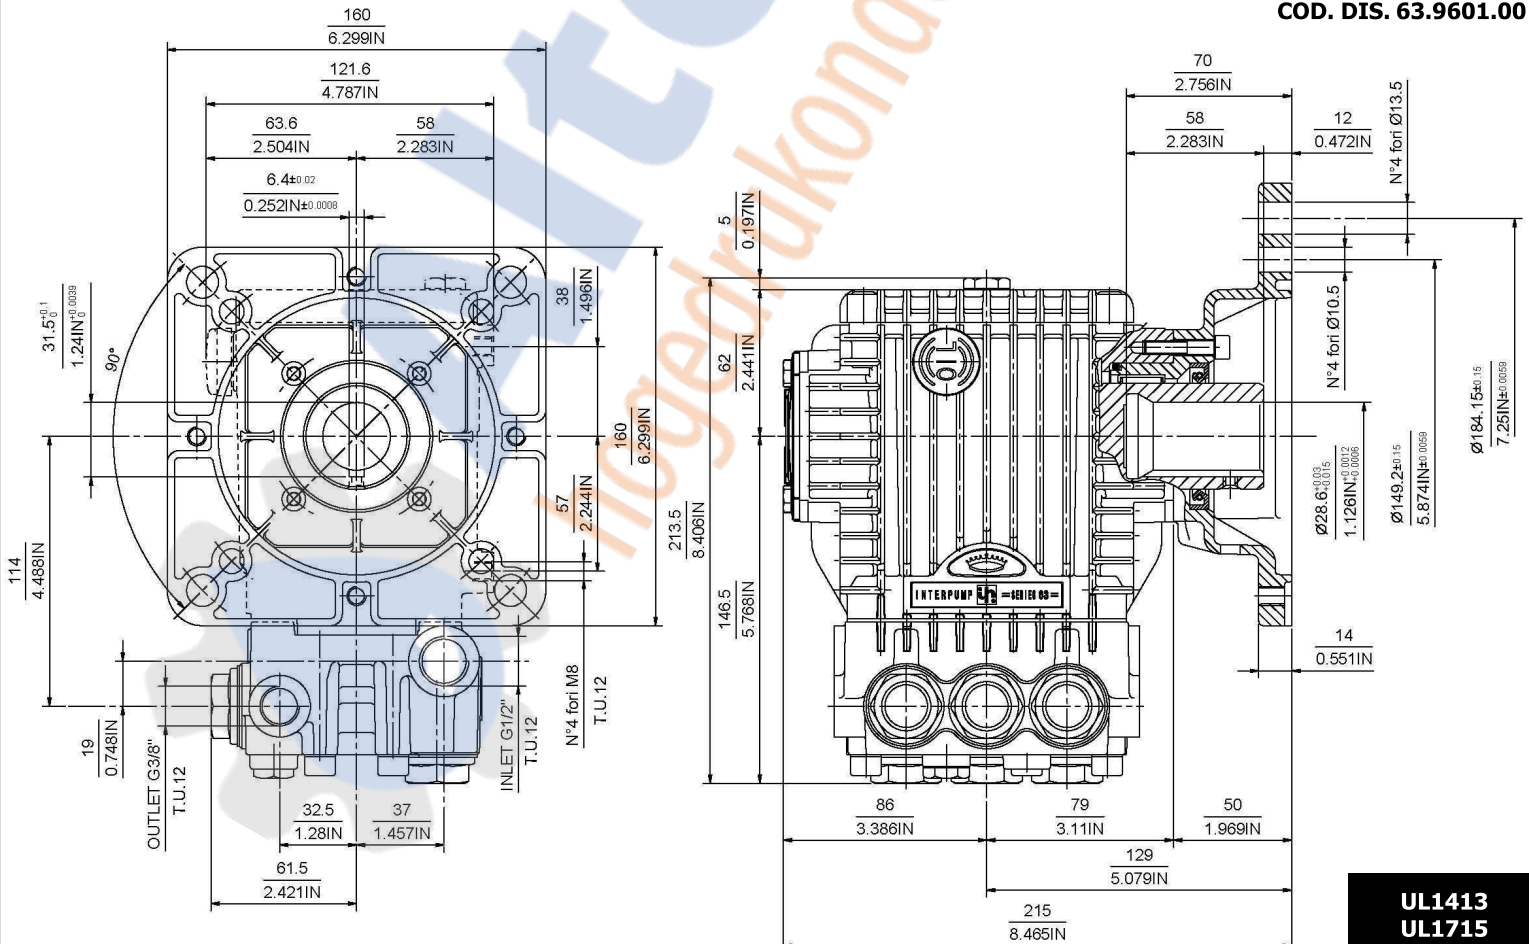

**DIMENSIONI D'INGOMBRO – OVERALL DIMENSIONS – DIMENSIONS D'ENCOMBREMENT
RAUMBEDARF – DIMENSIONES TOTALES – DIMENSÕES**

STD.

COD. DIS. 63.9600.00

COD. DIS. 63.9601.00

A

**UL1413
UL1715
UL2009
UL2011**