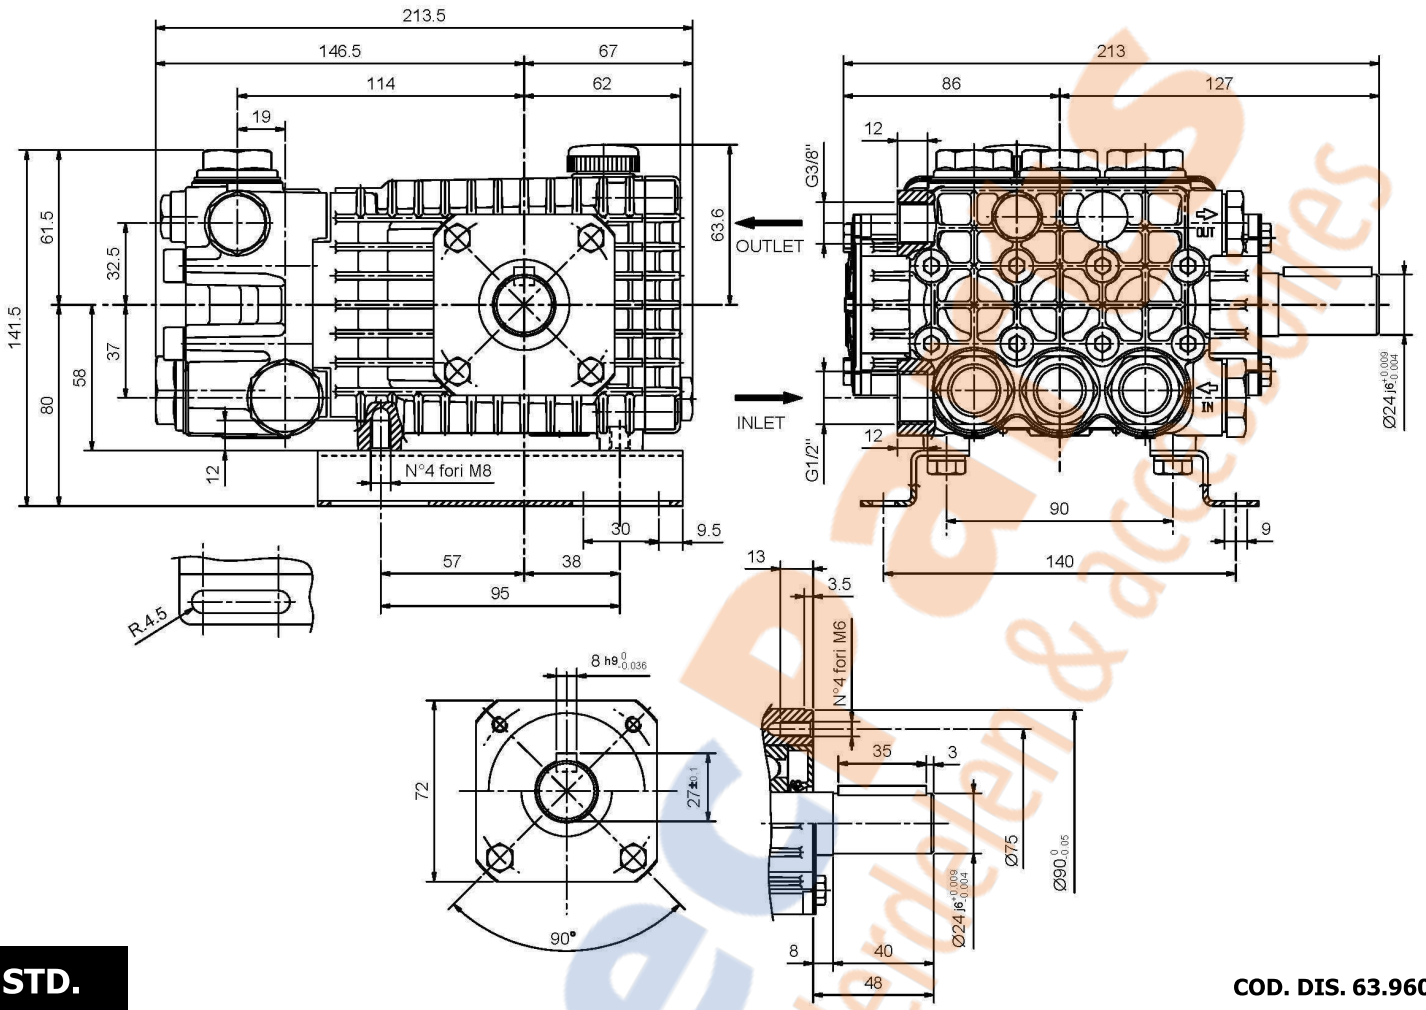

**DIMENSIONI D'INGOMBRO – OVERALL DIMENSIONS – DIMENSIONS D'ENCOMBREMENT
RAUMBEDARF – DIMENSIONES TOTALES – DIMENSÕES**

STD.

COD. DIS. 63.9600.00

COD. DIS. 63.9601.00

A

**UL1413
UL1715
UL2009
UL2011**